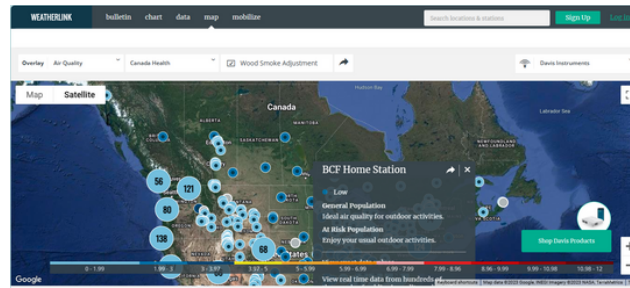

Options de l'appareil de collecte de données:

ENVIROMONITOR

EnviroMonitor, servant de « yeux et oreilles » sur le terrain, 24h/24 et 7/7. Créer un réseau de Davis et des capteurs tiers de pointe ou étendez votre maillage de nœuds et de capteurs pour couvrir des milliers d'acres. Choisissez parmi les clés en main disponibles Systèmes EnviroMonitor pour l'agriculture applications telles que l'irrigation et la lutte antiparasitaire gestion. Les données des capteurs sont collectées sur une réseau sécurisé et auto-réparateur. L'EnviroMonitor Gateway collecte toutes les données des nœuds et le pousse en toute sécurité vers le Cloud à l'aide du réseau cellulaire connectivité. Avec vos données microclimatiques dans le Cloud, vous pourrez y accéder depuis votre PC et appareils mobiles : visualisez les données n'importe où, à tout moment sur WeatherLink.com et Mobilize application. Conçu pour la flexibilité, l'évolutivité et un démarrage rapide et des configurations faciles.

Solutions clés-en-main de surveillance agricole

Options d'affichage des données:

WeatherLink.com - Meilleur affichage des données de sa catégorie

Voir les conditions actuelles du réseau mondial. Gratuit avec Basic

Créez un tableau de bord personnalisé. Gratuit avec Basic

Utilisez le graphique des fonctionnalités. Passez à Pro ou Pro

Commencez à surveiller votre agriculture opérations sans effort avec **WeatherLink Cloud** et commencez à accéder à vos données gratuitement (avec le niveau de base) à partir de n'importe quel appareil connecté et téléchargez l'application **WeatherLink** pour afficher les données de votre station. Rejoignez le réseau de **cartes publiques WeatherLink** pour diffuser vos données de station météo et de qualité de l'air.

Carte WeatherLink - Carte de la qualité de l'air et de l'indice de santé de Can présentée ci-dessus

Mobilize

Application professionnelle conviviale de prise de décision Davis avec plus récente avancées en agronomie.